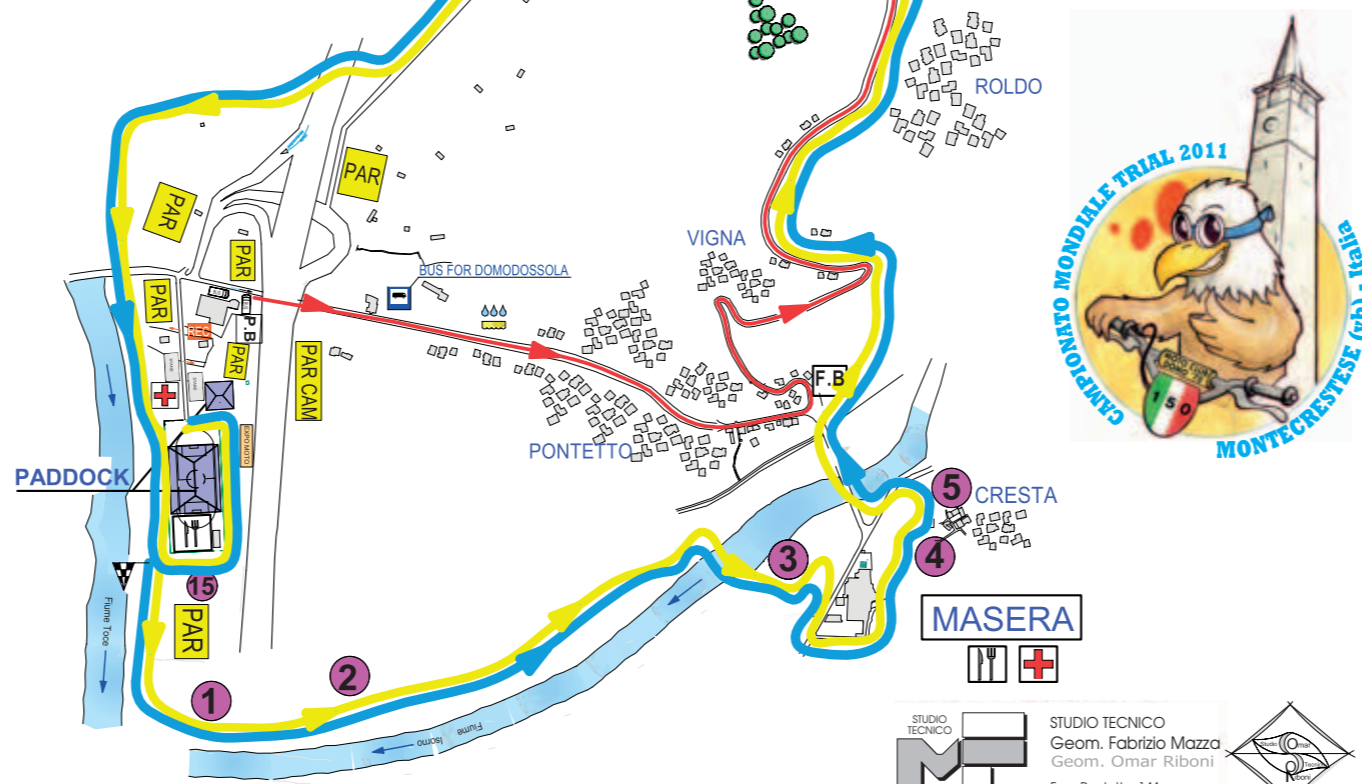

# MONTECRESTESE

## Percorso di Gara - 2 giri / 2 laps

**MOTOCUBO**  
PERC. CONCORRENTI GARA TRACK RIDERS Km 12  
PERCORSO GIRO MOTO Km 17  
TRAGITTO BUS GRATUITI FREE BUS ROUTE  
POSTO DI SOCCORSO MEDICAL CENTRE FIRSTAID  
RISTORO - REFRESHMENT  
ZONE - SECTIONS  
PARTENZE BUS DEPARTURE BUS  
RECEPTION  
PAR PARRING  
LAVAGGIO MOTO WASHING AREA FOR MOTORBIKERS  
EXPO MOTO EXPO (MOTO D' EPOCA)

# 5° Prova Mondiale di Trial - 5° Prova Europeo di Trial

### DOMENICA 10 LUGLIO - SUNDAY THE 10<sup>th</sup> JULY

- 09:00 - 16:00 CAMPIONATO MONDIALE TRIAL / FIM TRIAL WORLDCHAMPIONSHIP
- 11:00 PARTENZA ULTIMO PILOTA (CAMP. MONDIALE) / LAST START (FIM)
- 16:00 ARRIVO ULTIMO PILOTA (CAMP. MONDIALE) / LAST ARRIVAL (FIM)
- 16:15 CERIMONIA PREMIZIONI CAMP. MONDIALE / FIM PRIZE-GIVING CERIMONY
- 16:45 RIUNIONE GIURIA E DELEGATI (CAMP. MONDIALE) / JURY & DELEGATES MEETING (FIM)
- CHIUSURA MANIFESTAZIONE / CLOSING EVENT