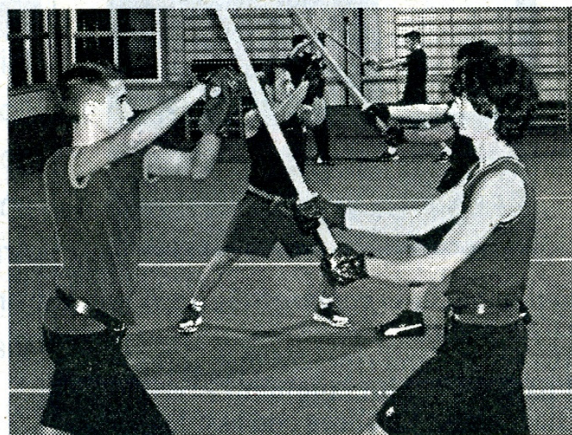

Imparare le arti medievali insieme alla Lancia di S.Michele

VILLARFOCCHIARDO - L'associazione storico culturale "La lancia di San Michele" propone, a partire da questa settimana, un corso di pratica delle arti medioevali. Potranno partecipare tutti gli uomini e le donne a partire dall'età di 14 anni; il corso prevede 10 lezioni in cui verranno presentate le armi e le tecniche di combattimento, al termine di tale percorso è previsto un esame di verifica. L'appuntamento con le arti medioevali sarà il giovedì dalle 18,30 alle 20 nella palestra comunale del paese, l'iscrizione è di 50 euro comprensiva del costo della maglietta di allenamento, sarà possibile iscriversi anche a corso già iniziato. Al termine delle lezioni, se verrà superato l'esame, sarà rilasciato ai partecipanti un attestato di frequenza ed una spada di legno da allenamento. «L'obiettivo del corso è quello di rispondere alle domande che sorgono alle persone durante le rievocazioni storiche più comuni - spiega Oscar Tognin, istruttore del corso - sarà un modo per togliere dal pubblico gran parte delle contaminazioni cinematografiche, spesso non veritiere». Con le dieci lezioni proposte dalla "Lancia di San Michele" si cercherà, dunque, di rispondere a quella voglia che c'è da parte degli spettatori di capire cosa c'è di vero nei combattimenti medioevali che spesso, attraverso, i media

Appuntamento tutti i giovedì dalle 18,30 alle 20 nella palestra di Villarfocchiaro

ci vengono riproposti, e cosa invece è artefatto. «Cercheremo di far capire, attraverso la pratica, le principali armi utilizzate nel Medioevo come la spada, la lancia, lo scudo - continua Tognin - la finalità sarà l'approfondimento culturale attraverso la pratica, il nostro obiettivo non è quello di fornire